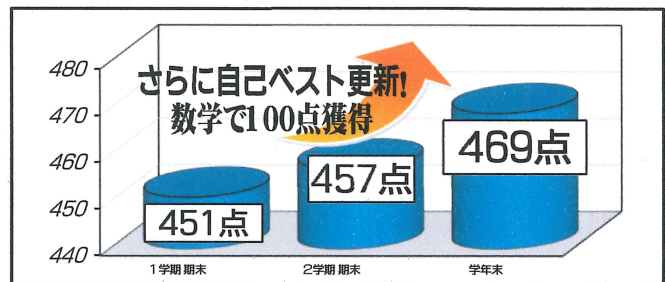

向陵中 1年 選抜クラス Eくん