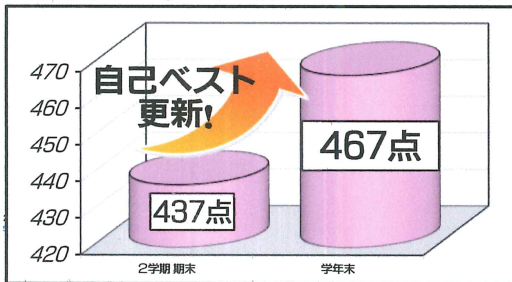

向陵中 1年 選抜クラス Dくん