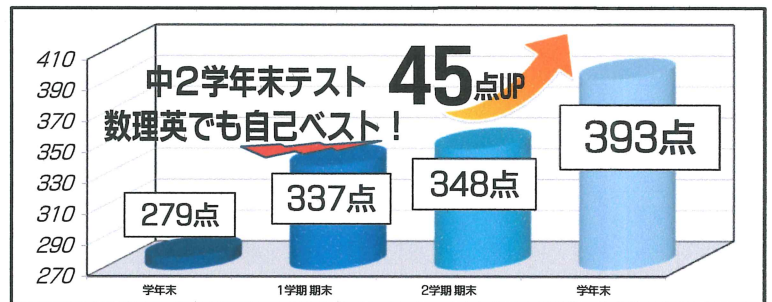

# 定期試験で成績アップ!!

難易度が高めの科目もある学年末試験でしたが、札幌練成会 西28丁目教室の塾生には定期試験で得点アップ、高得点で推移している 塾生が数多くいます。今回は、そんな中から一部の塾生の成績推移を紹介します。(2/20判明分)

向陵中 2年 南北TOP Aさん

向陵中 2年 練成クラス Bさん

陵北中 2年 練成クラス Cさん

中2 南北TOPクラス  
向陵中生 数学 平均点  
**96.2点**

中2 南北TOPクラス  
向陵中生 英語 平均点  
**96.6点**

向陵中 1年 選抜クラス Dくん

向陵中 1年 選抜クラス Eくん

陵北中 1年 練成クラス Fくん

向陵中 1年 練成クラス Gくん

中1 練成クラス  
向陵中 Hくん  
合計 **70点 UP!**

中1 練成クラス 向陵中 Iくん  
数学 **40点 UP!**  
理科 **30点 UP!**  
英語 **20点 UP!**