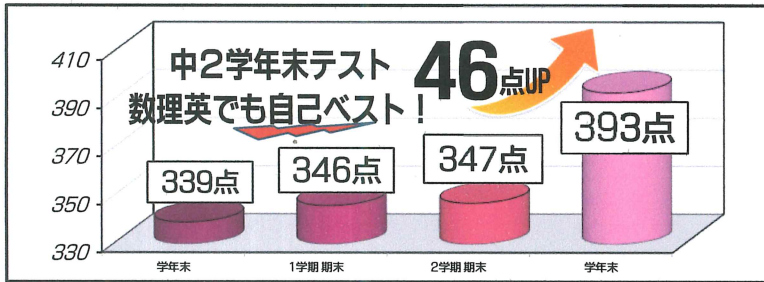

# 定期試験で成績アップ!!

難易度が高めの科目もある学年末試験でしたが、札幌練成会 西28丁目教室の塾生には定期試験で得点アップ、高得点で推移している 塾生が数多くいます。今回は、そんな中から一部の塾生の成績推移を紹介します。(2/20判明分)

向陵中 2年 南北TOP Aさん

向陵中 2年 練成クラス Bさん

陵北中 2年 練成クラス Cさん

中2 南北TOPクラス  
向陵中生 数学 平均点  
**96.2点**