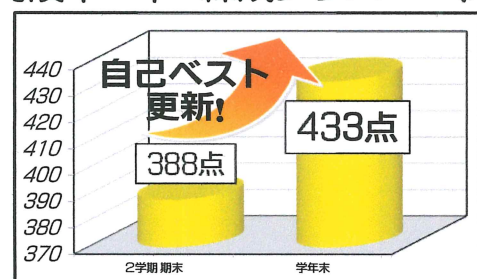

中2 南北TOPクラス  
向陵中生 英語 平均点  
**96.6点**

向陵中 1年 選抜クラス Dくん

向陵中 1年 選抜クラス Eくん

陵北中 1年 練成クラス Fくん

向陵中 1年 練成クラス Gくん

中1 練成クラス  
向陵中 Hくん  
合計 **70点 UP!**

中1 練成クラス 向陵中 Iくん  
数学 **40点 UP!**  
理科 **30点 UP!**  
英語 **20点 UP!**