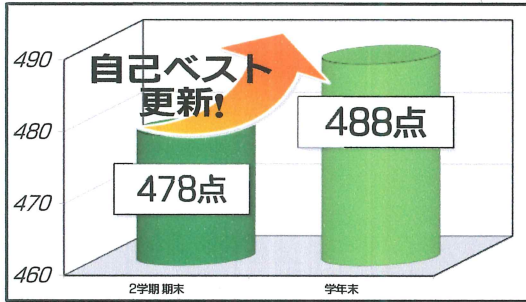

# 定期試験で成績アップ!!

難易度が高めの科目もある学年末試験でしたが、札幌練成会 西28丁目教室の塾生には定期試験で得点アップ、高得点で推移している 塾生が数多くいます。今回は、そんな中から一部の塾生の成績推移を紹介します。(2/20判明分)

向陵中 2年 南北TOP Aさん

向陵中 2年 練成クラス Bさん

陵北中 2年 練成クラス Cさん

中2 南北TOPクラス  
向陵中生 数学 平均点  
**96.2点**