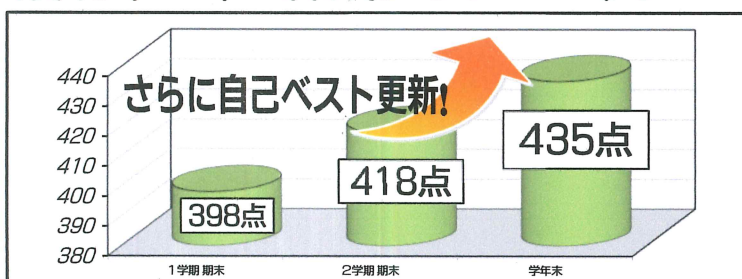

中2 南北TOPクラス  
向陵中生 英語 平均点  
**96.6点**

向陵中 1年 選抜クラス Dくん

向陵中 1年 選抜クラス Eくん

陵北中 1年 練成クラス Fくん

向陵中 1年 練成クラス Gくん

中1 練成クラス  
向陵中 Hくん  
合計 **70点 UP!**

中1 練成クラス 向陵中 Iくん  
数学 **40点 UP!**  
理科 **30点 UP!**  
英語 **20点 UP!**