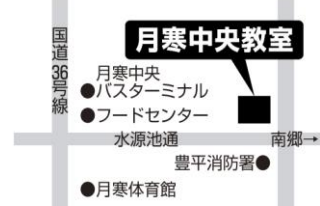

* イベントのお申し込み・お問い合わせは お電話またはホームページにて受付中 *

教室からのメッセージ

月寒中央教室には、月寒東小・月寒小・月寒中・あやめ野中の生徒たちが目標に向けて頑張るために集まってくれています! 毎週授業のある月~土曜日であれば、学年・授業の有無に関わらず自習スペースも使い放題です! テストの前後や、勉強・ご家庭内での悩みなどのサポートも親身に行います。講習会前の体験授業も可能です。練成会の教材・講師・環境を知って、この春、一緒に頑張りましょう!

教室前には共有の駐車スペース完備!

明るく快適な教室!

集中できる自習室もあります!

中1・中2 学年末テスト結果!!

【月寒中】
中1 Aさん

中1 学年末試験
480点!! (5科目計)

【月寒中】
中1 Dさん

中1 学年末試験
466点!! (5科目計)

【月寒中】
中2 Bさん

中2 学年末試験
474点!! (5科目計)

【陵陽中】
中2 Eさん

中2 学年末試験
463点!! (5科目計)

【月寒中】
中1 Cさん

中1 学年末試験
467点!! (5科目計)

【月寒中】
中1 Fさん

中1 学年末試験
460点!! (5科目計)

月寒中央教室

豊平区月寒東1条7丁目クロップビル1F

最新情報が満載!
教室HP 随時更新中

右のQRコードから
アクセスしてね!

2025年度 中学受験 合格実績 札幌日大中 125名/特待 23名 立命館慶祥中 120名/SP 62名

道内 最難関 北嶺中 54名 札幌光星中 73名 藤女子中 31名 札幌開成中 41名 北海道教育大附属中 114名

※2025年2月12日現在判明分。 ※中学合格者数は練成会の塾生として、受験学年時に、在籍した生徒および夏期・冬期の講習会に参加した生徒を対象にした合計です。春期生や短期ゼミ、テスト生は含めておりません。