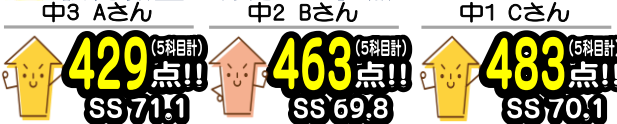

* イベントのお申し込み・お問い合わせは お電話またはホームページにて受付中 *

充実した学習環境!

授業のある月曜日~土曜日であれば、学年・授業の有無に関わらず自習スペースを使い放題です! 伏見教室は自習室が2部屋、計20席あります!

勉強をサポートする教材も取り揃えています! また、小休憩をとることができるスペースも完備しています。

集中できる自習室!!

切磋琢磨できる環境!

小・中学生は塾テストや道コンの結果でクラス分けをしています。学力に合わせた指導で成績向上まで導きます。

伏見教室 1月道コン結果

2025年1月
道コン平均SS

中2南北TOP塾生

SS67.2

中1南北TOP塾生

SS67.7

—2024年—

伏見教室
合格実績