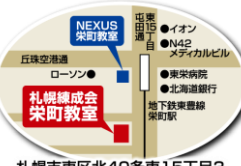

最新の入試状況や合格を勝ち取る勉強法など、役立つ教育情報を提供します。また、練成会の指導方針や学習システムも詳しく説明します。

※個別での説明会も可能です。ご希望の方はお申込時にその旨をお伝えください。後日、担当者より日程調整のご連絡をさせていただきます。

対象

小・中学生の生徒さん

実際の通常授業を1週間まるごと受講可能!

無料体験授業

例えば…新中学1年の場合

月…木…日
数理 国社英 学習相談(対面や電話)

1週間分(全科目)の授業体験をすることができます!

塾をお探しの方や練成会の雰囲気気が気になる方は、ぜひ一度体験授業に参加して、「熱意あふれる親身な指導」と「最適な学習空間」を体感してください! 教室内の見学や学習相談のみも可能です。

▶ イベントのお申込み・お問合せは お電話 またはホームページへ ◀

▶▶▶ 教室からのメッセージ

札幌市東区北40条東15丁目3

現在、教育大附属小・栄緑小・栄南小・栄北小・栄東小・栄小・札苗緑小・元町北小、栄中・栄町中・栄南中・元町中と昨年開校したばかりですが、多くの生徒たちが通塾してくれています。

塾生・保護者様、そして地域に愛される教室を目指します。ぜひ体験授業や講習会で練成会の教材・講師・環境を知ってください。この春一緒に頑張りましょう!!

▶▶▶ 成績アップ一例紹介

【栄中】
中1 Aさん

1月 道コン
校内 1位!!
(5科目計)

【栄町中】
中3 Bさん

中3 学年末テスト
450点!!
(自己ベスト更新!)

【元町中】
中2 Cさん

1月 道コン
校内 2位!!
(5科目計)