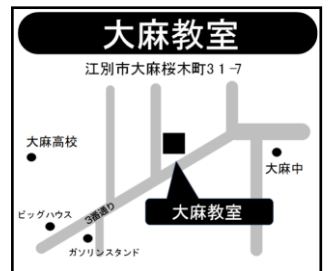

例えば… 新中学2年の場合

月 … 水 … 土
理社 数学 英語

最大3回授業を体験することができます!

塾をお探しの方や練成会の雰囲気気が気になる方は、ぜひ一度体験授業に参加して、「熱意あふれる親身な指導」と「最適な学習空間」を体感してください! 教室内の見学や学習相談のみも可能です。

▶ イベントのお申込み・お問合せは お電話 または ホームページへ ◀

▶▶▶ 教室からのメッセージ

室長
中上 英治

▲国語の「勉強法」や「記述問題の書き方」について、詳しく指導できます!

大麻教室の塾生のほとんどは、「部活」や「習い事」をしており、勉強との両立をするための努力を惜しみません。みんなが切磋琢磨し、お互いを高めあうことができる大麻教室で、成績アップ・第一志望校合格を目指して、私たちと一緒に勉強してみませんか?講師一同、心よりお待ちしております♪

★自慢の自習室、40席以上あります!

★1月北海道学力コンクール結果(大麻中)!

中1 → 学年1位、2位、4位、5位、7位輩出!

中2 → 学年6位、7位、8位輩出!

中3 → 学年1位、2位、3位、4位、6位、7位、8位、10位輩出!

最新情報が満載!
教室HP 随時更新中

練成会のホームページにて 大麻 教室からのお知らせを発信中です!是非チェックしてください!

■講習会・イベント・ゼミの情報 ■テスト結果・塾生の頑張り ■教室や自習室の様子 ■学習コラム など…

札幌練成会
RENSAIKAI GROUP

お申し込み・お問い合わせは
TEL(011)707-5555 または
ホームページへ