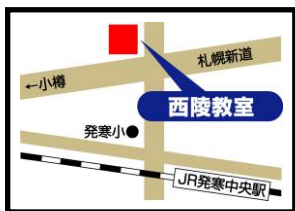

小・中学生の生徒さん

実際の通常授業を1週間まるごと受講可能!

無料体験授業

例えば… 新中学2年の場合

月… 水… 金
理社 英語 数学

最大3回授業を体験することができます!

塾をお探しの方や練成会の雰囲気気が気になる方は、ぜひ一度体験授業に参加して、「熱意あふれる親身な指導」と「最適な学習空間」を体感してください! 教室内の見学や学習相談のみも可能です。

▶ イベントのお申込み・お問合せは お電話 またはホームページへ ◀

西陵教室からのお知らせ

住所:札幌市西区発寒12条4丁目

発寒小・発寒東小・西陵中の生徒たちが日々目標達成のため頑張っています。練成会の講師・環境・教材は非常に充実しています。この春から一緒に頑張りましょう!

2学期末テスト
成績アップ事例

【西陵中】中3 Aさん

中3 2学期
468点!! (5科目計)

【西陵中】中2 Bくん

中2 2学期
478点!! (5科目計)