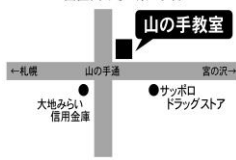

※個別での説明会も可能です。ご希望の方はお申込時にその旨をお伝えください。

対象

小・中学生の生徒さん

実際の通常授業を1週間まるごと受講可能!

無料体験授業

例えば… 新中学2年の場合

火…木…金
英語 社理 数学

最大3回授業を体験することができます!

塾をお探しの方や練成会の雰囲気を感じたい方は、ぜひ一度体験授業に参加して、「熱意あふれる親身な指導」と「最適な学習空間」を体感してください! 教室内の見学や学習相談のみも可能です。

▶ イベントのお申込み・お問合せは **お電話 またはホームページへ** ◀

▶▶▶ 教室からのメッセージ

山の手教室

西区山の手3条7丁目

山の手教室には、主に山の手小・山の手南小・琴似中の生徒たちが目標に向けて頑張るために集まってくれています!自習スペースも完備。テストの前夜や、勉強・ご家庭内での悩みなどのサポートも親身に行います。この春から一緒に練成会で頑張りましょう!