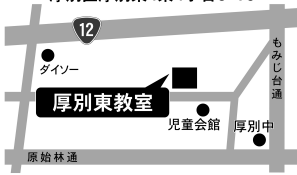

厚別区厚別東4条4丁目3-16

室長 八巻 健太
【社英担当】