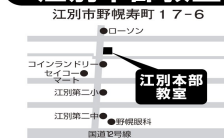

江別本部教室

♪明るいエントランス♪

集中できる自習室