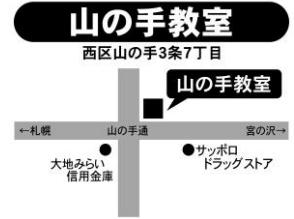

※保護者さまのみのご参加、ご希望の方はお申込み時にその旨をお伝えください。

練成会の冬期講習会は、感染症・旅行・部活の大会などの欠席対応は万全です!

2つの柱で冬の勉強を完全フォロー

1 自分の空いている日時に視聴して理解を深める動画配信による自宅受講!

2 Zoom対応でオンタイムのライブ授業配信による自宅受講

安心して冬期講習会に参加してください。

山の手教室の冬期講習会について

講習会の費用

下記いずれかの方法でお申込みいただくと、**12月特典適用**になります!!

- ①同時入会申込 ②塾生・講習申込者の紹介 ③ホームページからの申込 ④イベント参加時の申込 ⑤2人以上同時の申込

中3(選抜・練成)	中1・2(選抜・練成)
国・数・社・理・英の指導+テスト2回 冬休み中の15日間 中3は【学年末テスト攻略講座】を実施!!	国・数・社・理・英の指導+テスト2回 冬休み中の10日間
[正規受講料] 47,850円のところ	[正規受講料] 33,000円のところ
初参加特典 23,925 円(税込)	初参加特典 16,500 円(税込)
12月特典 42,350 円(税込)	12月特典 27,500 円(税込)

2024 山の手教室 合格実績 祝

札幌南、札幌西、札幌旭丘、
札幌手稲、札幌新川、札幌平岸

山の手教室塾生 全員合格!

※受講料にはテスト代・教材費が含まれています。 ※定員になる場合もございます。お早めにお申込みください。

講習会の日程

※12/12(木)現在の予定です。変更になることがあります。
診：診断テスト、●：授業日、道：北海道学力コンクール(小学生は学力コンクール)、★：17:00~19:40で実施します。
返：返却会、