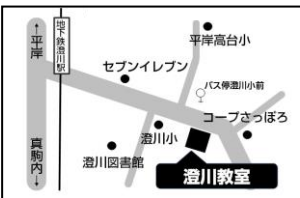

初参加特典

練成会の講習会受講が初めての方は

正規受講料より

半額

※早期特典との併用はありません。

勉強と部活の二刀流!

めざせ満点ホームラン!

冬期講習会

2024
2025

12/7

早期特典

(土)までのお申込みで

中学生 **5,500** (税込) 割引

小学生 **3,300** (税込) 割引

正規受講料より

同時入会特典 12/25までの同時入会なら

1. 1 入会金 (11,000円 (税込) 免除!! 2 入会月 授業料半額!! 3 諸費用 (中学生 10,000円 (税込) 小学生 5,000円 (税込) 割引!!

澄川教室 冬期講習会 日程一覧

澄川教室		12月										1月												
学年・コース	時間帯	14土	22日	25水	26木	27金	28土	29日	30月	31火	1水	2木	3金	4土	5日	6月	7火	8水	9木	10金	11土	12日	13月	
小123パーソナルスタディ	13:45-14:45									年末年始休講					●		●			●	道			
小4練成	13:45-15:55		診		●	●	●	●																返
小5練成	10:15-12:25		診		●	●	●	●														道		●
小6練成	10:15-12:25		診												●	●	●	●				●	道	●
中1練成	17:00-19:40		診		●		●		●						●	●		●				●	道	●
中2練成	17:00-19:40		診			●		●	●						●	●	●	●				●	道	●
中3練成	13:30-16:10	診		▲	▲	▲	▲	▲	●					●	●	●	●				●	道	攻	

【特記】 診→冬期実力診断テスト、道→小123:Kidsコンクール、小456:小学生学カコンクール、中学生:北海道学カコンクール
返→答案返却日(「返」なしのクラスは授業内で答案を返却します。)
攻→学年末テスト攻略講座を実施します。 ▲→授業時間は17:00-19:40で実施します。