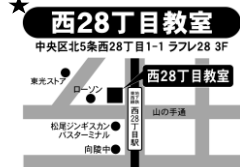

全国統一小学生テストとは？

全国統一小学生テストは、今年で18年目、通算35回目。全国のライバルとの競争の中で自分自身と向き合い、努力をする原点として、長く続いている日本最大級の小学生テストです。

やるべきことがわかるから、勉強が楽しくなる！

■日時:11月3日(日) 9:00開始(8:50集合)

学年	時間	形式	科目・時間
小1・小2	9:00~11:00	記述式	算(30分)・国(30分)
小3	9:00~11:00	マークシート形式	算(35分)・国(35分)
小4	9:00~12:10	マークシート形式	算(40分)・国(40分) 理(20分)・社(20分)
小5・小6	9:00~12:30	マークシート形式	算(50分)・国(40分) 理(25分)・社(25分)

年長(算数・国語融合問題/9:00~10:00)は「ホテルエミシア札幌」「藤女子中学校・高等学校」の2会場にて受験が可能です。

■会場 : 札幌市内・近郊 全49会場

■費用 : 無料

■持ち物 : 受験票、筆記用具

■試験範囲: 小1~小6 は各学年2学期までの教科書の内容+応用力を試す

■申込方法: ホームページで受付中。右のQRコードよりアクセス

申込期限は10/27(日)までとなります。

※塾生も申込が必要なテストとなります。