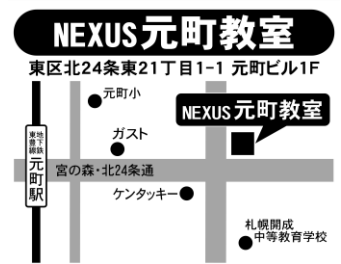

■11月・12月通常授業日程

小6	札幌練成会 発寒教室(札幌市西区発寒8条10丁目3-8) 毎週土曜日 16:00~17:40
	札幌練成会 平岸教室(札幌市豊平区平岸3条8丁目1 クリフサイドビル3F) 毎週火曜日 16:30~18:10
	札幌練成会 福住教室(札幌市豊平区福住3条1丁目1-1 共進ビル 3F) 毎週土曜日 16:00~17:40
	札幌練成会 NEXUS 元町教室(札幌市東区北24条東21丁目1-1 元町ビル1F) 毎週金曜日 16:50~18:30
	札幌練成会 NEXUS 栄町教室(札幌市東区北41条東15丁目2-14 GNビル3F) 毎週金曜日 16:50~18:30
	札幌練成会 札幌本部教室(札幌市北区北8条西5丁目) 毎週土曜日 16:30~18:10
	札幌練成会 新札幌教室(札幌市厚別区厚別中央1条6丁目ホクノ-新札幌ビル 4F) 毎週金曜日 17:00~18:40

※通常授業: 週1回・1コマ100分 適性I対策・適性II対策・グループ活動対策を実施します。

■冬期講習会日程 (予定)

小6	札幌練成会 発寒教室	13:30~16:10	12/26	12/28	1/4	1/6
	札幌練成会 平岸教室	13:30~16:10	12/26	12/27	12/28	12/29
	札幌練成会 福住教室	13:30~16:10	1/4	1/5	1/6	1/7
	札幌練成会 NEXUS 元町教室	13:20~16:00	12/26	12/27	12/28	12/29
	札幌練成会 NEXUS 栄町教室	13:20~16:00	12/27	12/28	12/29	12/30
	札幌練成会 札幌本部教室【B日程】	14:00~16:40	12/25	12/27	12/29	1/4
	札幌練成会 札幌本部教室【C日程】	14:00~16:40	12/26	12/28	12/30	1/5
札幌練成会 新札幌教室	14:00~16:40	1/6	1/7	1/8	1/10	

※冬期講習会: 1コマ75分 適性I対策×4コマ 適性II対策×4コマ 授業内でグループ活動対策も実施します。

※冬期講習会の日程は変更の可能性がありますので、あらかじめご了承ください。

■会場

■お申し込み・お問い合わせ・塾生紹介または電話受付/受付時間 12:00~20:00

(011) 707-5555

<https://www.rensaikai.com/saprenseikai/>