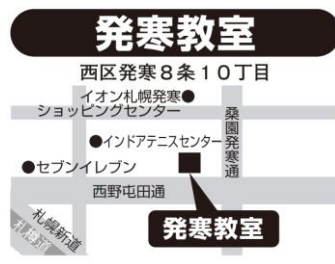

※通常授業: 週1回・1コマ100分 適性I対策・適性II対策・グループ活動対策を実施します。

■冬期講習会日程 (予定)

小6	札幌練成会 発寒教室	13:30~16:10	12/26	12/28	1/4	1/6
	札幌練成会 平岸教室	13:30~16:10	12/26	12/27	12/28	12/29
	札幌練成会 福住教室	13:30~16:10	1/4	1/5	1/6	1/7
	札幌練成会 NEXUS 元町教室	13:20~16:00	12/26	12/27	12/28	12/29
	札幌練成会 NEXUS 栄町教室	13:20~16:00	12/27	12/28	12/29	12/30
	札幌練成会 札幌本部教室【B日程】	14:00~16:40	12/25	12/27	12/29	1/4
	札幌練成会 札幌本部教室【C日程】	14:00~16:40	12/26	12/28	12/30	1/5
札幌練成会 新札幌教室	14:00~16:40	1/6	1/7	1/8	1/10	

※冬期講習会: 1コマ75分 適性I対策×4コマ 適性II対策×4コマ 授業内でグループ活動対策も実施します。

※冬期講習会の日程は変更の可能性がありますので、あらかじめご了承ください。

■会場

■お申し込み・お問い合わせ・塾生紹介または電話受付/受付時間 12:00~20:00

(011) 707-5555

<https://www.rensaikai.com/saprenseikai/>