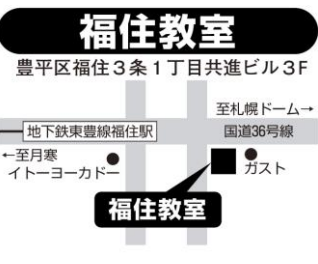

※通常授業: 週1回・1コマ100分 適性I対策・適性II対策・グループ活動対策を実施します。

■冬期講習会日程 (予定)

小6	札幌練成会 発寒教室	13:30~16:10	12/26	12/28	1/4	1/6
	札幌練成会 平岸教室	13:30~16:10	12/26	12/27	12/28	12/29
	札幌練成会 福住教室	13:30~16:10	1/4	1/5	1/6	1/7
	札幌練成会 NEXUS 元町教室	13:20~16:00	12/26	12/27	12/28	12/29
	札幌練成会 NEXUS 栄町教室	13:20~16:00	12/27	12/28	12/29	12/30
	札幌練成会 札幌本部教室【B日程】	14:00~16:40	12/25	12/27	12/29	1/4
	札幌練成会 札幌本部教室【C日程】	14:00~16:40	12/26	12/28	12/30	1/5
札幌練成会 新札幌教室	14:00~16:40	1/6	1/7	1/8	1/10	

※冬期講習会: 1コマ75分 適性I対策×4コマ 適性II対策×4コマ 授業内でグループ活動対策も実施します。

※冬期講習会の日程は変更の可能性がありますので、あらかじめご了承ください。

■会場

■お申し込み・お問い合わせ・塾生紹介または電話受付/受付時間 12:00~20:00

(011) 707-5555

<https://www.rensaikai.com/saprenseikai/>