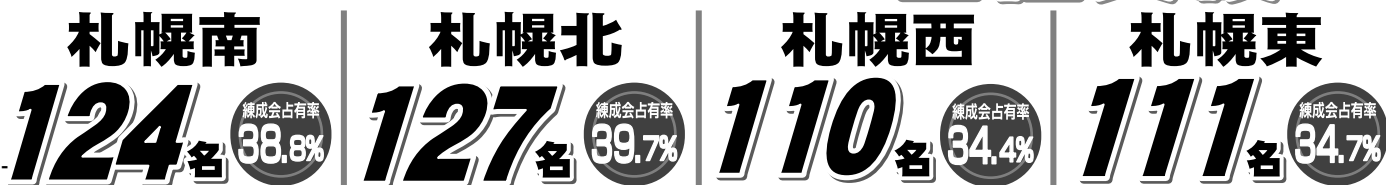

通常授業のご案内

目標別・学力別のクラス編成で学習意欲を高め、効率よく効果的な授業で本物の学力を養成します！

中 1~3	南北 TOP クラス	南高・北高トップ合格を目指すハイレベル指導です。厳選された講師陣の指導・カリキュラム・教材・テストを使用し一段上の学力を養成します。	5科目指導 (国・数・社・理・英)
	選抜クラス	基礎だけではなく応用・発展を中心に、豊富な問題演習で入試を完全攻略できる高い学力を身につけ、トップ高校への上位合格を目指します。	5科目指導 (国・数・社・理・英)
	練成クラス	教科書内容の完全理解・定着とともに、充実の定期テスト対策で高校入試に必要な内申点と学力点を固めて志望校合格を目指します。	5科目指導 (国・数・社・理・英)
小6	南北 TOP クラス	将来のトップ高校進学を見据えて、小学生の今からハイレベル指導で鍛えます。	5科目指導 (国・算・社・理・英)
小5・6	練成クラス	教科書の完全理解・定着から中学受験に対応できる高いレベルの発展問題演習を通して応用力を養います。	5科目指導 (国・算・社・理・英)
小4	練成クラス	学習の土台となる国語と算数の豊富な問題演習で基礎から応用まで指導します。	2科目指導 (国・算)

気になった
コースはぜひ
無料体験へ！

※曜日・時間についてはお問合せください。

小5・6	適性検査対策コース	開成中受験に特化した指導コースです。入試問題で問われる総合的な力をつけます。	小1~3	玉井式国語的算数教室	読解力やイメージする力を高め、長い文章から式を立てたり、工夫して解く算数脳を養います。
小4~6	英検コース	英検(3級・4級・5級)の合格を目指します。各級に対応する教材と授業で指導します。	小1~6	玉井式 KIWAMI AAA+	理解度に大きな差が生じやすい図形と数の2分野を、タブレットとテキストを使用してくり返し学習する進級式のプログラムです。
小4~6	1DAY コース	小4~6の練成クラスの週1回通塾コースです。他の習い事と両立しながら学力も高めます。	小1~6	プロクラ (プログラミングクラウド)	マイクラフトを活用してプログラミングの基本スキルをはじめ、思考力や解決力を養います。
小1~3	パーソナルスタディ	自分の目標に合わせて国語と算数の授業を単科または2科目から選んで学習できます。			

2024年度 練成会グループ 合格実績

札幌旭丘高 105名 札幌国際情報高 93名 札幌月寒高 82名 北広島高 70名 札幌手稲高 102名
札幌新川高 94名 札幌啓成高 78名 札幌藻岩高 52名 札幌北陵高 57名 札幌清田高 43名

その他の上位・中堅高校や難関私立にも合格者を多数輩出しています

※高校合格者数は練成会グループの塾生として、受験学年時に、在籍した生徒および夏期・冬期の講習会に参加した生徒を対象にした合計です。春期生や短期ゼミ生、テスト生は含めておりません。

教室からのメッセージ

麻生教室は交通の便がよく、毎年多くの小中学校から通塾して頂いております。各学校の生徒さん同士で切磋琢磨できる環境が整っています。また、毎年、最難関である札幌南高と札幌北高へ多くの合格者を輩出し、中学受験においても教育大附属札幌中や札幌開成中へ合格者を輩出している実績があります。

今年度も生徒の皆さんの学力にあった適切な指導を行い学力の向上が実現できるように「南北 TOP クラス」と「選抜クラス」を全学年で開講しています。教室見学や授業体験などから、是非お気軽にお問合せください！一人でも多くの皆様と関わりたいことを願っています。