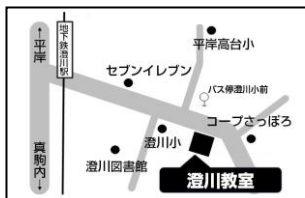

《澄川教室 通常授業 前期 時間割》

学年・コース	月	火	水	木	金	土
小1~小3 〔パ・ソナルスタディ〕	—	国語または算数 16:00-17:00	—	国語または算数 16:00-17:00	—	—
小5R 〔練成〕	—	国語・社会・英語 16:30-18:10	—	算数・理科 16:30-18:10	—	—
小6R 〔練成〕	—	国語・社会・英語 16:30-18:10	—	算数・理科 16:30-18:10	—	—
中1R 〔練成〕	—	数学 18:20-19:50	—	理科・社会・国語 18:25-20:00	—	英語 18:20-19:50
中2R 〔練成〕	—	英語 20:10-21:40	—	理科・社会・国語 20:10-21:45	—	数学 20:10-21:40
中3R 〔練成〕	—	数学 20:00-21:40	—	理科・社会・国語 20:05-21:50	—	英語 20:00-21:40

※小4練成クラスは開講準備中です。

※9月より、中1の時間帯は全曜日とも20:10-21:40に、中3の時間帯は全曜日とも18:20-20:00に変更になる予定です。

2024
練成会グループ
合格実績

札幌南高 **124**名 札幌北高 **127**名 札幌西高 **110**名 札幌東高 **111**名

その他、中堅上位高校・中学受験合格者も多数輩出しています

札幌練成会 澄川教室

【住所】札幌市南区澄川5条4丁目2-21スプリングBLD1F

お申し込み・お問い合わせは

TEL(011)707-5555 または ホームページへ