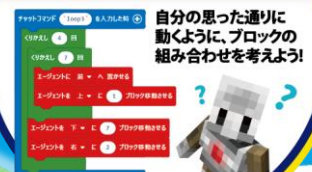

小学生
対象

創造性と表現力を育む
プログラミング教室

指示ブロックを
組み合わせて…
ロボットに命令!

マイクラの世界で プログラミングに挑戦!

おき氷

練成会プログラミングコース

プロクラ
programming cloud

プロが作った
ワールドで
プログラミングするよ!

テレビに
多数出演!

MBS・TBS系列「情熱大陸」
TBS「マツコの知らない世界」
NHK「TOKYO EYE 2020」など

Minecraft公式認定プロマイクラフター
タツナミ シュウイチ先生

無料体験

RENSEI大通東教室

基礎 (推奨学年小1~3)	
7/21 (日)	10:30~12:00
初級 (推奨学年小4~6)	
7/6 (土)	13:00~14:30
7/20 (土)	13:00~14:30
7/21 (日)	13:00~14:30