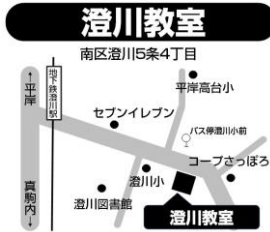

小5・6 (練成※南北TOPは小6のみ)	小4 (練成)	(小1・2・3) パーソナルスタディ
国(3講座)・算(3講座) 社(3講座)・理(3講座)の指導 +テスト2回	国(4講座)・算(4講座) の指導+テスト2回	3日間+テスト1日 国算いずれかの 苦手単元克服へ
[正規受講料] 19,800 円のところ	[正規受講料] 12,650 円のところ	[正規受講料] 8,250 円のところ
初参加特典 9,900 円(税込)	初参加特典 6,325 円(税込)	初参加特典 4,125 円(税込)
早期特典 16,500 円(税込)	早期特典 9,350 円(税込)	早期特典 4,950 円(税込)

【特記】 診⇒夏期実力診断テスト 道⇒小123:Kidsコンクール、小456:小学生学力コンクール、中学生:北海道学力コンクール
※テストの日の時間は、授業時間帯とは異なります。

教室長からのメッセージ

澄川教室には、主に澄川小・澄川南小・澄川中の生徒たちが目標に向けて頑張るために集まっています!
テストの前夜や、勉強・ご家庭内での悩みなどのサポートも親身に行っています。
毎週授業のある火・木・土曜日であれば、学年・授業の有無に関わらず自習スペースを使い放題です! 皆さんも気軽に体験ができますので、是非ご参加ください。練成会の教材・講師陣・環境を知ってもらい、一緒に頑張れることを楽しみにしています!