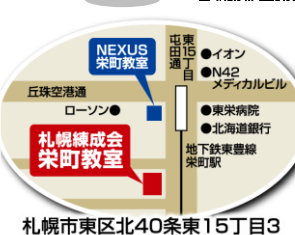

※受講料にはテキスト・テスト代が含まれています。※定員になる場合もございます。お早めにお申込みください。

適性検査対策コース

■ 小5(適性I・II 各2講座)

新規開講特典 2,750 円(税込)

[正規受講料] 5,500 円(税込)

講習会の日程

※7/10(水)現在のモデル日程です。変更になることがあります。
※習い事・予定・体調などで欠席になる場合も対応いたします。気軽に相談ください。

栄町教室		7月										8月														
学年・コース	時間帯	20	21	22	23	24	25	26	27	28	29	30	31	1	2	3	4	5	6	7	8	9	10	11	12	13
		土	日	月	火	水	木	金	土	日	月	火	水	木	金	土	日	月	火	水	木	金	土	日	月	火
小1~3パーソナルスタディ	11:25-12:25							●	●	●	道															
小1~3KIWAMI AAA+	11:25-12:25							●	●	●	道															
小4練成	10:15-12:25	診										●		●	●			道								返
小5適性対策	13:30-16:10											●			●											
小5練成	10:15-12:25	診													●	●		●	●			●				●
小6練成	10:15-12:25	診													●	●		●	●	道						返
中1練成	17:00-19:40		診						●	●	●				●	●		●	●			●		道		●
中2選抜	17:00-19:40		診						●	●	●				●	●		●	●			●		道		●
中2練成	17:00-19:40		診						●	●	●				●	●		●	●			●		道		●
中3選抜	13:30-16:10	診							●	●	●				●	★	●	●	●			□		道		●
中3練成	13:30-16:10	診							●	●	●	★			●	●	●	●			●	●		道		●

【特記】 診⇒夏期実力診断テスト、道⇒小123: Kidsコンクール、小456: 小学生学力コンクール、中学生: 北海道学力コンクール
返⇒答案返却日(「返」なしのクラスは授業内で答案を返却します。) 返⇒11:25-12:25で実施します。
□⇒授業時間は10:00-16:10で実施します。★⇒授業時間は17:00-19:40で実施します。

栄町教室からのお知らせ

2024.1学期期末テスト 結果速報

2024年度

新規開校

最新情報が満載!
教室HP 随時更新中

現在、栄町教室には栄中・栄町中・栄南中・元町中・太平中、教育大附属小・栄緑小・栄南小・栄北小・栄東小・栄小・札幌北小と、今春開校したばかりですが、多くの生徒さんが通塾してくれています。塾生・保護者さま、そして地域に愛される教室を目指します。学力向上と共に心の成長を創り上げる教室へ、ぜひ一度お越しください!!

【中学1年生】 塾生平均点	【中学2年生】 学年順位	【中学2年生】 栄南中 Aさん	【中学3年生】 塾生平均点
中1 1学期末 438点!! (5科目計)	中2 1学期末 塾生全員UP!!	中2 1学期末 30位UP!! (学年順位)	中3 1学期末 425点!! (6科目計)
栄中TOP5中 4名は練成会	栄南中 TOP5入り!	数学 初めての 100点獲得!	中学生活で初の 理科90点越え! TOP10入り!