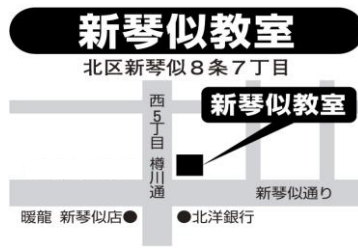

小5・6 (練成※南北TOPは小6のみ)	小4 (練成)	(小1・2・3) 国語的算数教室	(小1・2・3) KIWAMI AAA+	(小1・2・3) パーソナルスタディ
国(3講座)・算(3講座) 社(3講座)・理(3講座)の指導 +テスト2回	国(4講座)・算(4講座) の指導+テスト2回	3日間+テスト1日 物語を通して 読む力と考える力を育む	3日間+テスト1日 図形・数の問題に 特化した力を鍛える	3日間+テスト1日 国算いずれかの 苦手単元克服へ
[正規受講料] 19,800 円のところ	[正規受講料] 12,650 円のところ	[正規受講料] 8,250 円のところ	[正規受講料] 8,250 円のところ	[正規受講料] 8,250 円のところ
初参加特典 9,900 円(税込)	初参加特典 6,325 円(税込)	初参加特典 4,125 円(税込)	初参加特典 4,125 円(税込)	初参加特典 4,125 円(税込)
7月特典 16,500 円(税込)	7月特典 9,350 円(税込)	7月特典 4,950 円(税込)	7月特典 4,950 円(税込)	7月特典 4,950 円(税込)

※受講料にはテキスト・テスト代が含まれています。※定員になる場合もございます。お早めにお申込みください。

※「南北TOPコース(小6～中3)」、「国語的算数教室」、「KIWAMI AAA+」は【麻生教室】にて開講しております。

講習会の日程

※7/3現在のモデル日程です。変更になることがあります。

新琴似教室		7月										8月														
		20	21	22	23	24	25	26	27	28	29	30	31	1	2	3	4	5	6	7	8	9	10	11	12	13
学年・コース	時間帯	土	日	月	火	水	木	金	土	日	月	火	水	木	金	土	日	月	火	水	木	金	土	日	月	火
小1～3パーソナルスタディ	13:45-14:45									●	●			●	道											
小4練成	13:45-15:55	診							●	●	●										●	道				返
小5練成	10:15-12:25	診						●	●	●	●			●	道											返
小6練成	10:15-12:25	診													●	●	●	●			●	道				●
中1練成	17:00-19:40		診						●		●		●		●						●	●	道			●
中2練成	17:00-19:40		診							●	●				●		●	●	●		●	●	道			●
中3練成	13:30-16:10	診						●		◎	★				●	●	●	●	●		●	●		道	●	●

【特記】 診⇒夏期実力診断テスト、道⇒小123: Kidsコンクール、小456: 小学生学力コンクール、中学生: 北海道学力コンクール
返⇒答案返却日(「返」なしのクラスは授業内で答案を返却します。) 返⇒11:25-12:25で実施します。
◎⇒授業時間は10:00-12:40で実施します。★⇒授業時間は17:00-19:40で実施します。

教室からのメッセージ

1学期末定期テスト結果

新琴似北中1 トップ10に 中3塾生 5科目合計
5名ランクイン!全員得点アップ!
その他の生徒も大健闘!!

2024年3月卒業生の声
新琴似北中 卒業 K・T くん

私は中3の春から練成会に通い始めました。初めは予習復習や部活への時間の使い方が上手くいかず大変でしたが、徐々に時間を上手く使えるようになりました。素敵な講師陣のゼミや定期テスト対策に参加することで安心できました。特に定期テスト対策では質問にその場で答えてもらえることで、部活を一生懸命しながらも効率良く勉強できました。自習室もあり正に素晴らしい学習環境です!

新琴似教室は「自分の未来にワクワクしよう～想いを現実」に共通テーマとし、様々な学力の生徒さんたちと各目標に向かって、学力と心を育てていく教室です。
「分かる・できる」という実感や勉強の楽しさ、親身な対応から結果を生み出す教室を一度体感しに来ませんか?
ぜひ、気軽にお問い合わせください!

2024年
練成会グループ合格実績

札幌南/124名 札幌北/127名 札幌西/110名 札幌東/111名
その他、中堅上位高校・中学受験合格者も多数輩出しています