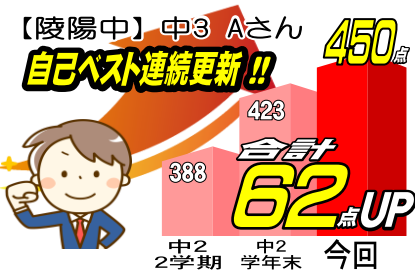

講習会の費用

下記いずれかの方法でお申込みいただくと、**特別費用**になります!!

- ①同時入会申込 ②塾生・講習申込者の紹介 ③ホームページからの申込 ④イベント参加時の申込 ⑤2人以上同時の申込

中 3(南北 TOP)	中 3(選抜・練成)	中 1・2(選抜・練成)
国(4講座)・数(6講座)・社(4講座) 理(4講座)・英(6講座)の指導+テスト2回	国(4講座)・数(6講座)・社(4講座) 理(4講座)・英(6講座)の指導+テスト2回	国(2講座)・数(4講座)・社(3講座) 理(3講座)・英(4講座)の指導+テスト2回
[正規受講料] 50,050 円のところ	[正規受講料] 47,850 円のところ	[正規受講料] 33,000 円のところ
初参加特典 25,025 円(税込)	初参加特典 23,925 円(税込)	初参加特典 16,500 円(税込)
7月特典 44,550 円(税込)	7月特典 42,350 円(税込)	7月特典 27,500 円(税込)

小 5・6 (練成)	小 4 (練成)	(小 1・2・3) パーソナルスタディ
国(3講座)・算(3講座) 社(3講座)・理(3講座)の指導 +テスト 2 回	国(4講座)・算(4講座) の指導+テスト 2 回	3 日間+テスト 1 日 国算いずれかの 苦手単元克服へ
[正規受講料]19,800 円のところ	[正規受講料]12,650 円のところ	[正規受講料]8,250 円のところ
初参加特典 9,900 円(税込)	初参加特典 6,325 円(税込)	初参加特典 4,125 円(税込)
7月特典 16,500 円(税込)	7月特典 9,350 円(税込)	7月特典 4,950 円(税込)

※受講料にはテキスト・テスト代が含まれています。※定員になる場合もございます。お早めにお申込みください。

適性検査対策コースはこちら→

■小 6(適性I・II 各 4 講座) : 11,000 円のところ

初参加特典 5,500 円(税込) **7月特典** 7,700 円(税込)

平岸教室の夏期講習会日程

平岸教室		7月										8月												
		20	21	25	26	27	28	29	30	31	1	2	3	4	5	6	7	8	9	10	11	12	13	
学年・コース	授業時間帯	土	日	木	金	土	日	月	火	水	木	金	土	日	月	火	水	木	金	土	日	月	火	
小123パーソナルスタディ	11:25-12:25														●	●	●		道					
小4練成	13:45-15:55	診													●	●	●		道				●	
小5練成	10:15-12:25	診			●		●	●	●	●		道											●	
小6適性対策	10:00-12:40				●	●	●		●															
小6練成	10:15-12:25	診											●	●	●	●	●		道				●	
中1選抜	13:30-16:10		診		●	●	●			●		●				●			●	道			●	
中1練成	17:00-19:40		診		●		●		●			●	●	●					●	道			●	
中2選抜	13:30-16:10		診			●	●	●	●			●	●				●			道			●	
中2練成	17:00-19:40		診		●		●	●		●			●	●			●			道			●	
中3南北TOP	10:00-12:40	診		▲		●	●	●		●		●	●	●	▲	▲	●				道		●	
中3選抜	13:30-16:10	診			●	▲	●	●	●	●		●	●	●	●	●	●				道		●	
中3練成	17:00-19:40	診				●	●	●	●	●		●		●	●	●	●		●	道			●	

【特記】 診⇒夏期実力診断テスト 道⇒小123:Kidsコンクール、小456:小学生学力コンクール、中学生:北海道学力コンクール
※テストの日の時間は、授業時間帯とは異なります。 ▲⇒授業時間は17:00-19:40で実施します。

平岸教室 第1回定期テスト結果 練成会だから伸びる!

2024年 練成会グループ合格実績 | 札幌南/124名 札幌北/127名 札幌西/110名 札幌東/111名
その他、中堅上位高校・中学受験合格者も多数輩出しています