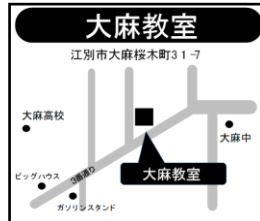

中2「選抜」クラス、ついに開講!! 上位高合格を目指して、今から効率よく効果的な勉強をしよう♪

教室からのメッセージ

大麻教室の塾生のほとんどは、「部活」や「習い事」をしており、勉強との両立をするための努力を惜しみません。みんなが切磋琢磨し、お互いを高めあうことができる大麻教室で、成績アップ・第一志望校合格を目指して、私たちと一緒に勉強してみませんか? 講師一同、心よりお待ちしております♪

大自習室 ⇒
オススメです

成績アップ一例紹介

【大麻中】 中3 Aさん 前期中間テスト 470 点!! (5科目計)	【大麻中】 中3 Bさん 前期中間テスト 94 点UP!! (5科目計)	【大麻東中】 中3 Cさん 前期中間テスト 452 点!! (5科目計)	【大麻中】 中1 Dさん 前期中間テスト 465 点!! (5科目計)
学年1位獲得!	学年8位獲得	自己ベスト更新	学年2位獲得!

次は、前期期末テスト(大麻中 9/17、大麻東中 9/20)!
今からしっかり準備して、自己ベストを目指しましょう♪