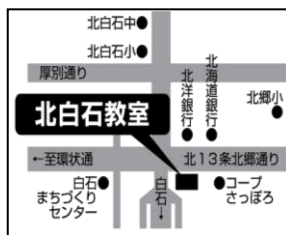

【特記】 診⇒夏期実力診断テスト、道⇒小123:Kidsコンクール、小456:小学生学力コンクール、中学生:北海道学力コンクール  
返⇒答案返却日(「返」なしのクラスは授業内で答案を返却します。) 返⇒11:25-12:25で実施します。  
■⇒授業時間は13:30-19:40で実施します。◇⇒授業時間は13:45-15:55で実施します。★⇒授業時間は17:00-19:40で実施します。

## 成績アップ一例紹介 (北白石のみ二期制のため、学年末試験時のものを掲載)

【北都中】中2 Aさん 【北白石中】中2 Cさん 【北都中】中3 Eさん

中2 1学期期末試験 (5科目計) **463点!!** ※500点満点換算

中2 学年末試験 (5科目計) **474点!!** 学年TOP5入り

中3 1学期期末試験 (5科目計) **53点UP!** 全科目で前回より点数UP!

【柏丘中】中3 Bさん 【米里中】中3 Dさん 【米里中】中3 Fさん

## 教室からのメッセージ

北白石教室には、川北小・菊水小・北郷小・北白石小・白石小・西白石小・北都小・米里小や柏丘中・北白石中・北都中・米里中の生徒たちが目標に向けて頑張るために集まっています! 毎週授業のある火・木・土曜日であれば、学年・授業の有無に関わらず自習スペースが使い放題です! テストの前夜や、勉強・ご家庭内での悩みなどのサポートも親身に行います。講習会前の体験授業も可能です。練成会の教材・講師・環境を知って、この夏、一緒に頑張りましょう!