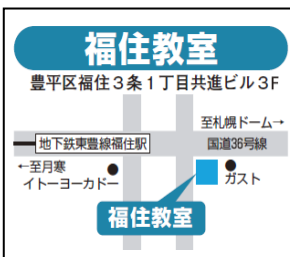

TEL (011)707-5555 または
ホームページへ

福住教室の夏期講習会について

講習会の費用

夏期講習会は7/6(土)までのお申込みで**特別費用**になります!

中3(南北TOP)	中3(選抜・練成)	中1・2(選抜・練成)
国(4講座)・数(6講座)・社(4講座) 理(4講座)・英(6講座)の指導+テスト2回	国(4講座)・数(6講座)・社(4講座) 理(4講座)・英(6講座)の指導+テスト2回	国(2講座)・数(4講座)・社(3講座) 理(3講座)・英(4講座)の指導+テスト2回
[正規受講料] 50,050 円のところ	[正規受講料] 47,850 円のところ	[正規受講料] 33,000 円のところ
初参加特典 25,025 円(税込)	初参加特典 23,925 円(税込)	初参加特典 16,500 円(税込)
早期特典 44,550 円(税込)	早期特典 42,350 円(税込)	早期特典 27,500 円(税込)

小5・小6 (練成)	小4 (練成)	小6 適性対策コース	(小1・2・3) KIWAMI AAA+
国(3講座)・算(3講座) 社(3講座)・理(3講座)の指導 +テスト2回	国(4講座)・算(4講座) の指導+テスト2回	4日間 適性・適性II 各4講座の指導 +グループ活動練習	3日間+テスト1日 図形・数の問題に 特化した力を鍛える
[正規受講料]19,800 円のところ	[正規受講料]12,650 円のところ	[正規受講料]11,000 円のところ	[正規受講料]8,250 円のところ
初参加特典 9,900 円(税込)	初参加特典 6,325 円(税込)	初参加特典 5,500 円(税込)	初参加特典 4,125 円(税込)
早期特典 16,500 円(税込)	早期特典 9,350 円(税込)	早期特典 7,700 円(税込)	早期特典 4,950 円(税込)

※受講料にはテキスト・テスト代が含まれています。※定員になる場合もございます。お早めにお申込みください。

講習会の日程

福住教室		7月									8月													
学年・コース	授業時間帯	20	21	25	26	27	28	29	30	31	1	2	3	4	5	6	7	8	9	10	11	12	13	
		土	日	木	金	土	日	月	火	水	木	金	土	日	月	火	水	木	金	土	日	月	火	
小123KIWAMI AAA+	10:15-11:15						●	●	●															
小4練成	13:45-15:55	診												●	●	●							●	
小5練成	10:15-12:25	診											●	●	●	●	●							●
小6適性対策	10:00-12:40																●	●						
小6練成	10:15-12:25	診			●	●		●	●	●													●	
中1選抜	13:30-16:10	診			●	●	●	●		●			●		●		●					道	●	
中1練成	17:00-19:40	診			●		●	●	●			●		●	●	●						道	●	
中2選抜	13:30-16:10	診			●		●	●	●			●		●		●						道	●	
中2練成	17:00-19:40	診				●		●	●	●				●		●						道	●	
中3南北TOP	10:00-12:40	診		▲	●	●	●			●		●	●	●	●	●	▲					道	●	
中3選抜	13:30-16:10	診		▲	●	●	●		●	●		●		●	●	●						道	●	
中3練成	17:00-19:40	診			●	●	●	●	●	●		●	●	●	●	●						道	●	

【特記】 診→夏期実力診断テスト 道→小123:Kidsコンクール、小456:小学生学力コンクール、中学生:北海道学力コンクール
※テストの日の時間は、授業時間帯とは異なります。 ▲⇒授業時間は17:00-19:40で実施します。

教室からのメッセージ

練成会福住教室では
学力別コース編成を
行っています。志望校
合格に向けて頑張る
生徒さんがたくさん
います!

ご通塾をご検討中の
方は、無料体験がで
きますので、ぜひ一度
体験授業にご参加く
ださい。ぜひお待ち
しています。