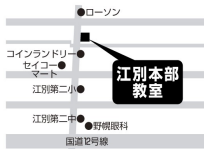

江別本部教室

江別市野幌寿町17-6