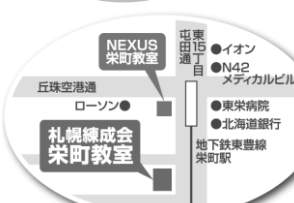

栄町教室		7月										8月														
学年・コース	時間帯	20	21	22	23	24	25	26	27	28	29	30	31	1	2	3	4	5	6	7	8	9	10	11	12	13
		土	日	月	火	水	木	金	土	日	月	火	水	木	金	土	日	月	火	水	木	金	土	日	月	火
小1~3パーソナルスタディ	11:25-12:25							●	●	●	道															
小1~3KIWAMI AAA+	11:25-12:25							●	●	●	道															
小4練成	10:15-12:25	診										●		●	●			道								返
小5適性対策	13:30-16:10											●			●											
小5練成	10:15-12:25	診													●	●		●	●		●		道			●
小6練成	10:15-12:25	診						●	●		●			●	●			道				●				返
中1練成	17:00-19:40		診						●	●	●			●	●			●	●		●		道			●
中2選抜	17:00-19:40		診					●	●		●			●			●	●		●		●		道		●
中2練成	17:00-19:40		診					●	●		●			●			●	●		●		●		道		●
中3選抜	13:30-16:10	診						●	●		●			●	★		●	●		●		□		道		●
中3練成	13:30-16:10	診						●	●		●			●	★		●	●		●		●		道		●

【特記】 診⇒夏期実力診断テスト、道⇒小123: Kidsコンクール、小456: 小学生学力コンクール、中学生: 北海道学力コンクール
返⇒答案返却日(「返」なしのクラスは授業内で答案を返却します。) 返⇒11:25-12:25で実施します。
□⇒授業時間は10:00-16:10で実施します。 ★⇒授業時間は17:00-19:40で実施します。

栄町教室からのお知らせ

2024年度

新規開校

最新情報が満載!
教室HP 随時更新中

札幌練成会 栄町地域 4月道コン結果のご紹介!

(栄町教室・麻生教室・北40条東教室・NEXUS栄町教室)

栄中 第1回北海道学力コンクール

中1 学年 TOP10 **6** 名!
中2 学年 TOP10 **6** 名!
中3 学年 TOP10 **7** 名!

栄町中 第1回北海道学力コンクール

中1 学年 TOP10 **6** 名!
中2 学年 TOP10 **4** 名!
中3 学年 TOP10 **5** 名!