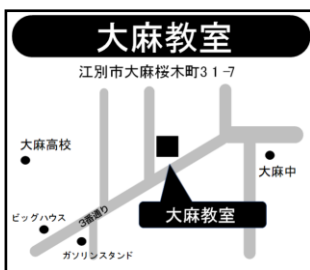

中2「選抜」クラス、ついに開講!! 上位高合格を目指して、今から効率よく効果的な勉強をしよう!

大麻教室のご紹介

室長
中上 英治

大麻教室の塾生のほとんどは、「部活」や「習い事」をしており、勉強との両立をするための努力を惜しみません。みんなが切磋琢磨し、お互いを高めあうことができる大麻教室で、成績アップ・第一志望校合格を目指して、私たちと一緒に勉強してみませんか?講師一同、心よりお待ちしております♪

自慢の自習室、40席以上あります!

2024 大麻教室 合格実績 祝

札幌北 2名・札幌西 3名
札幌東 4名・国際情報 2名
北広島 2名・啓成 6名
大麻 3名

その他多数の合格者を輩出しています! 本当におめでとう!!

札幌東高
合格!!

卒塾生の声

大麻中 卒業 加地 俊輔さん

講習会中は、テストや応用力を養うためのテキストで自分の力を磨き上げることができました。解けなかった問題をできるまで解き直すことや、勉強時間を記入することによって、自分の努力を可視化することができました。練成会のテキストは、一問一答の問題から記述問題まで幅広く対策することができ、自分にとって大きな「経験値」となり入試本番も自信を持って臨めました。