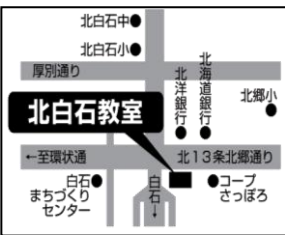

小5・6 (練成※南北 TOPは小6のみ)	小4 (練成)	(小1・2・3) 国語の算数教室	(小1・2・3) KIWAMI AAA+	(小1・2・3) パーソナルスタディ
国(3講座)・算(3講座) 社(3講座)・理(3講座)の指導 +テスト2回	国(4講座)・算(4講座) の指導+テスト2回	3日間+テスト1日 物語を通して 読む力と考える力を育む	3日間+テスト1日 図形・数の問題に 特化した力を鍛える	3日間+テスト1日 国算いずれかの 苦手単元克服へ
[正規受講料] 19,800 円のところ	[正規受講料] 12,650 円のところ	[正規受講料] 8,250 円のところ	[正規受講料] 8,250 円のところ	[正規受講料] 8,250 円のところ
初参加特典 9,900 円(税込)	初参加特典 6,325 円(税込)	初参加特典 4,125 円(税込)	初参加特典 4,125 円(税込)	初参加特典 4,125 円(税込)
早期特典 16,500 円(税込)	早期特典 9,350 円(税込)	早期特典 4,950 円(税込)	早期特典 4,950 円(税込)	早期特典 4,950 円(税込)

※受講料にはテキスト・テスト代が含まれています。※定員になる場合もございます。お早めにお申込みください。

講習会の日程

※6/20現在のモデル日程です。変更になることがあります。
習い事等の関係で参加日数が少なくなる場合がございます。お気軽にお問い合わせください。

北白石教室		7月											8月													
学年・コース	時間帯	20	21	22	23	24	25	26	27	28	29	30	31	1	2	3	4	5	6	7	8	9	10	11	12	13
		土	日	月	火	水	木	金	土	日	月	火	水	木	金	土	日	月	火	水	木	金	土	日	月	火
小1~3パーソナルスタディ	11:25-12:25																									
小1~3KIWAMI AAA+	11:25-12:25																									
小4練成	10:15-12:25	診																								
小5練成	10:15-12:25	診																								
小6練成	10:15-12:25	診																								
中1練成	17:00-19:40																									
中2練成	17:00-19:40																									
中3選抜	13:30-16:10	診																								
中3練成	13:30-16:10	診																								

【特記】 診⇒夏期実力診断テスト、道⇒小123:Kidsコンクール、小456:小学生学力コンクール、中学生:北海道学力コンクール
返⇒答案返却日(「返」なしのクラスは授業内で答案を返却します。) 返⇒11:25-12:25で実施します。
■⇒授業時間は13:30-19:40で実施します。◇⇒授業時間は13:45-15:55で実施します。★⇒授業時間は17:00-19:40で実施します。

教室からのメッセージ

北白石教室には、川北小・菊水小・北郷小・北白石小・白石小・西白石小・北都小・米里小や柏丘中・北白石中・北都中・米里中の生徒たちが目標に向けて頑張るために集まっています!
毎週授業のある火・木・土曜日であれば、学年・授業の有無に関わらず自習スペースが使い放題です!テストの前夜や、勉強・ご家庭内での悩みなどのサポートも親身に行います。
講習会前の体験授業も可能です。練成会の教材・講師・環境を知って、この夏、一緒に頑張りたい!