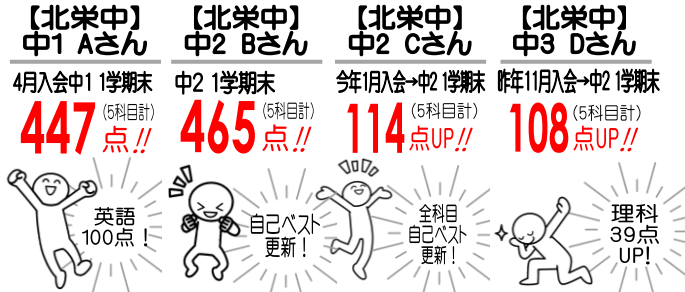

## 北24条東教室のご紹介

頑張る生徒がたくさん集まっています!  
お互いに刺激を受けながら切磋琢磨しよう!

自習室完備! 中学生を中心に多くの生徒が活用してくれています!

自習室完備! 学校の宿題やテスト勉強にも最適! 授業前後の時間を有効に使えるほか、定期試験などのテスト前や部活のない日に早く来るのもOK! 先生に質問もでき、集中できること間違いなしです!

**教室HPも随時更新中!**

北24条東教室の最新情報をご紹介します

北24条東教室

**定期試験結果速報! NEXUS だから結果が出ます!**

ネクサス New Education X US

成績アップ一例紹介 塾生の皆さんの、努力の成果です!

1学期定期テスト 北栄中3 塾生平均

**433点!** 塾生の77.8%が、  
前回より点数UP!

(講師より)みんなテスト前に自習に来て質問や対策プリントを使った問題演習をたくさんやってくれました! このままの勢いで、受験生として、次はこの夏の学力点UPにつなげてもらいたいです。