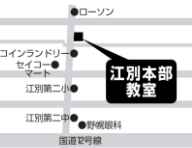

江別本部教室

江別市野幌寿町 1 7-6