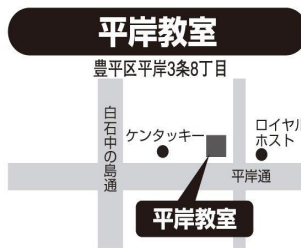

～小学生 単科コース～

小6	適性検査対策コース 開成中受験対策)	開成中受験に特化した指導コースです。入試問題で問われる総合的な力をつけます。
小4～6	英検コース	英検(3級・4級・5級)の合格を目指します。各級に対応する教材と授業で指導します。
小4～6	1DAY コース	小4～6の練成クラスの週1回通塾コースです。他の習い事と両立しながら学力も高めます。
小1～6	玉井式 KIWAMI AAA+	理解度に大きな差が生じやすい「図形」と「数」の2分野を、iPadとテキストを使用してくり返し学習する進級式のプログラムです。
小1～3	パーソナルスタディ	自分の目標に合わせて国語と算数の授業を単科または2科目から選んで学習できます。

小1～小6の生徒さん 対象

玉井式 KIWAMI AAA+ 体験会実施

参加無料です。ご参加を希望される場合は、お電話にて承ります。

日時 <玉井式 KIWAMI AAA+ 体験会>
4/13 (土)
16:00～17:00

2024 平岸教室 合格実績

札幌南高 2名 札幌西高 3名 札幌東高 3名 市立旭丘 2名

札幌月寒・札幌新川
市立藻岩・市立平岸
などにも合格者多数輩出!

2024
練成会グループ
合格実績