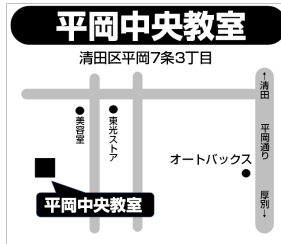

平岡中央教室のご紹介

平岡中央教室には、目標に向けて頑張る生徒がたくさんいます！
皆さんも気軽に体験ができますので、是非ご参加ください。
一緒に頑張りましょう！

成績アップの鍵

【平岡中央中】中2 Aさん
中2 学年末
479点!! (5科目計)
全科目 前回より得点UP!

【平岡中央中】中2 Bさん
中2 学年末
469点!! (5科目計)
今回も学年上位をキープ。

平岡中央教室 時間割

小1~6	KIWAMI (水)	15:25~16:25
小1~3	パーソナルスタディ (月金)	15:20~16:20
小4	練成 (水:算 金:国)	16:30~17:30
小5	練成 (水:算理 金:国社英)	16:20~18:00
小6	練成 (水:国社英 金:算理)	16:35~18:15
中1	練成 (月:数 水:理社国 金:英)	18:20~19:50
中2	練成 (月:数 水:理社国 金:英)	20:10~21:40
中3	練成 (月:数 水:理社国 金:英)	20:00~21:40

※中学部の水曜は科目間の休憩時間の都合で5分ずれます。

教室見学や学習相談も受付中！
お互いに刺激を受けながら切磋琢磨しよう！

2024 平岡中央中卒業生 **合格実績** 祝

札幌南 1名・札幌北 1名・札幌旭丘 1名
月寒 2名・北広島 2名・国際情報 1名・啓成 2名
その他多数の合格者を輩出しています！ 本当におめでとう！！

北広島高
合格!!