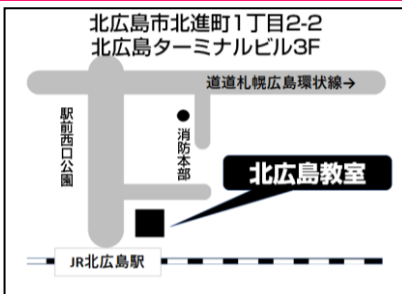

無料
体験授業

例えば… 中学1年生の場合

月 … 水 … 金

数学 英語 理社

最大3回授業を体験することができます!

塾をお探しの方は、ぜひ一度、体験授業に参加し、「熱意あふれる親身な指導」と「教室の雰囲気」を見て・聞いて・体感してください! 以前、体験したことがある方も大歓迎です。教室見学や学習相談も随時受け付けています。実際に教室の担当者と直接話ができるので、通っている学校のテスト対策のポイントなど、地域に根差した指導や、練成会を卒業した先輩たちの声や頑張りの記録も見るすることができます。

▶ イベントのお申込み・お問合せは電話またはホームページへ ◀

北広島教室からのお知らせ

中1、中2、中3、全学年で

学力別クラス 開講決定!!

志望校や学力に合わせて受講いただけます!

1月実施 北海道学力コンクールも練成会生が躍進!

広葉中 中3 TOP10 独占! 中2 東部/広葉 西の里/西部 全ての学校で1位輩出!

最新情報が満載!