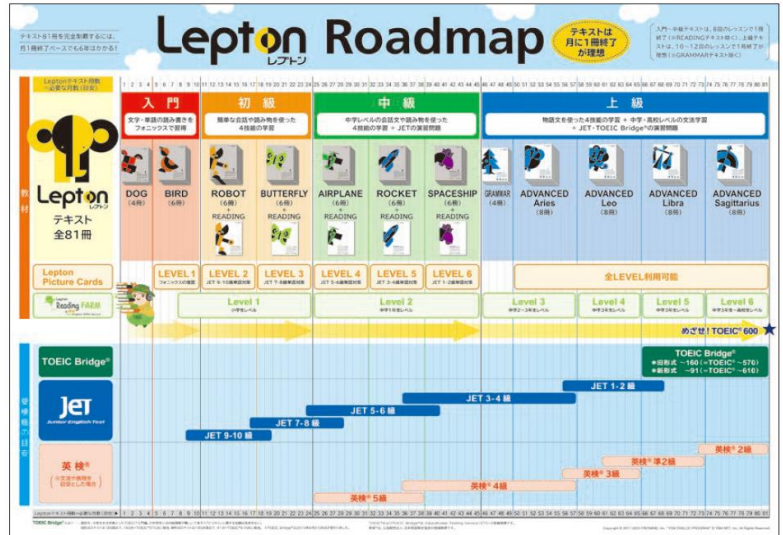

信頼されて

全国で1,320教室

Lepton
レプトン

レプトンの特長

「聞く」「話す」「読む」「書く」の4技能をバランスよく習得する独自の学習法

ネイティブの音声聞いて発音し、発音した単語をくり返し書いて覚える。覚えた単語を使って英文を読み、読んだ内容を理解しているか、英語で質問に答え確認する。このように「聞く」「話す」「読む」「書く」を総合的に学習します。

個別・自立学習だから、自分のペースで好きなだけ、がんばれる

一人ひとりが、自分に合ったペースで進められますから、つまずきがなく、どんどんわかるようになります。

個別・自立学習だから、いつでもどのレベルからでも、始められる

お子さまの習熟度に合わせたテキストで学びます。英語を初めて学ばれるお子さまを含め、どの英語レベルのお子さまでも大丈夫です。独自開発した81冊のテキストとCDを活用します。日常生活に必要な7,000以上の語彙を習得します。

TOEIC Bridge®、英検®の合格実績も多数!

TOEIC Bridge® 168点取得(小5)

英検® 準2級(中2)

英検® 2級(小6)

※旧形式、180満点。TOEIC Bridge®スコア160点=TOEIC®L&R570点相当 ※英検®準2級=高校中級程度、2級=高校卒業程度

従来型の英会話教室・英語塾とはココが違います!

お子さまに、将来本当に使える英語を身につけてほしいと願う保護者さまの支持を受け、Lepton教室は急速に全国に広がっており、先進的な英語教育に取り組んでおられる私立小学校のアフタースクールなどへの導入も増えています。

TOEIC®・TOEFL®につながる世界標準テストJETによる達成度評価

Leptonでは、TOEIC®・TOEFL®に直結した、小中学生向けのコミュニケーション英語能力テスト「JET(Junior English Test: ジェット)」を使い、正確な達成度評価を行っています。JETは、米国のIMET (Institute for Measurement in Education and Training) が開発した、各国で実施されている信頼性の高いテストです。

Jet
Junior English Test
ジュニアイングリッシュテスト

家庭や学校など、子どもたちの日常生活場面における「聞く」「話す」「読む」「書く」の4技能によるコミュニケーション英語能力を問うテスト。米国IMETが開発。
●TOEIC®開発に携ったスチューバック氏が開発。
●TOEIC®・TOEFL®にシームレスにつながっている。
<http://www.jet-japan.ne.jp/>

合格証 スコアレポート(成績分析表)

レプトンキッズの声

～レプトン教室に通う生徒さま、保護者さまに聞きました～
※掲載している情報は取材時点のものです

受講歴: 2年 | 初級テキスト | JET 5級

Ataruくん(小4)

毎日のレッスンで読んだり、書いたり、できることが増えていて楽しいです。いつか外国の人とお話ができるようになりたいです。新しい検定にもどんどんチャレンジしていきます。

〈保護者さま〉

レプトンの自然に身につく英語が、子どもの性格にも合っていると感じています。レベルにあったテキストから始めたので、初回の授業から楽しそうでした。英語を勉強することで、自分の視野や幅を広げてもらえればうれしいです。

受講歴: 3年8ヶ月 | 中級テキスト | JET 4級

Tomoyaくん(小6)

レプトンを始めてから学校の英語も楽しみになりました。地下鉄の駅や看板などに書かれている英語が読めるようになったのもうれしいです。これからもっと英語が話せるようにテキストを進めたいです。

〈保護者さま〉

私自身は英語が苦手な先生にお任せしています。JET受検で進級していく様子、聞こえる英語の歌を自然に歌う様子を見ると身につけているなど実感します。本人が楽しく通えるのが1番です!

■通常授業 スケジュール■ 1回60分 週2回好きな時間帯をお選びください

火	① 15:30~16:30	② 16:40~17:40 ※定員間近	③ 17:50~18:50 ※定員間近
水	① 15:30~16:30	② 16:40~17:40 ※定員間近	③ 17:50~18:50 ※定員間近
日	① 14:00~15:00 ※定員のため要相談	② 15:10~16:10	③ 16:20~17:20

週2コース

月額: 9,900円~(税込)

12/25(水)までのお申込で

①入会金 0円 ②初月月謝 半額
③入会時諸費用より 5,000円 割引